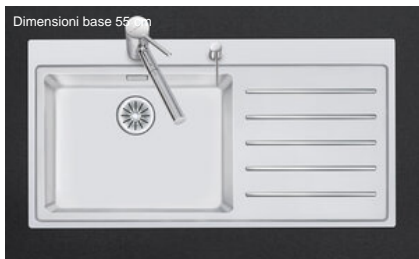

Daneo DAN 100-50IF/A

> Weblink

**Montaggio**  
Lavelli a filo top / Lavelli sopraiano

**Modello**  
DAN 100-50IF/A

**Materiale**  
Acciaio inox 18/10

**N. di articolo**  
10.103.552.00

**Dimensioni base**  
55 cm

**Piletta**  
3½" Tipo

**Finitura**  
Opaco

**Prezzo in CHF**  
2'244.- IVA esclusa

**Dimensioni lavello**  
500x400x188mm

**Raggi d'angolo**  
22 mm

**Scolatoio**  
Destra

Tecnologia di scarico e troppopieno