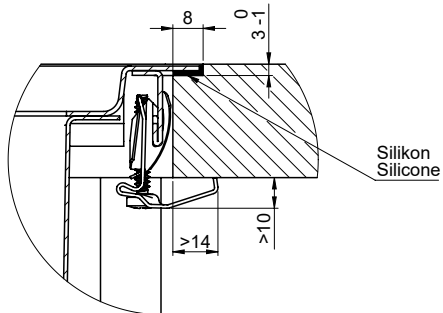

> Weblink
40.002.008.00 / CHF 51.-
Maro tappetino
scolapiatti, Dark Grey

Ricambi

Qui trovate tutti gli accessori compatibili > Weblink

A-A (1 : 2)

X (1:1)

Vom flächenbündigen Einbau in beschichteten Spanplatten raten wir ab.
 Nous vous déconseillons le montage à fleur sur des panneaux de particules enduits.
 Sconsigliamo il montaggio a filo top in pannelli di truciolato laminato.