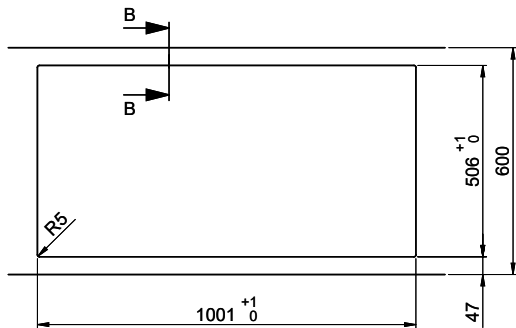

> Weblink
40.002.008.00 / CHF 51.-
Maro tappetino
scolapiatti, Dark Grey

Ricambi

Qui trovate tutti gli accessori compatibili > Weblink

A-A (1 : 2)

X (1:1)

Vom flächenbündigen Einbau in beschichteten Spanplatten raten wir ab.
 Nous vous déconseillons le montage à fleur sur des panneaux de particules enduits.
 Sconsigliamo il montaggio a filo top in pannelli di truciolato laminato.