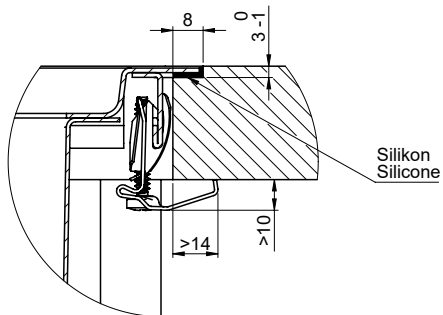

X (1:1)

Vom flächenbündigen Einbau in beschichteten Spanplatten raten wir ab.
Nous vous déconseillons le montage à fleur sur des panneaux de particules enduits.
Sconsigliamo il montaggio a filo top in pannelli di truciolato laminato.