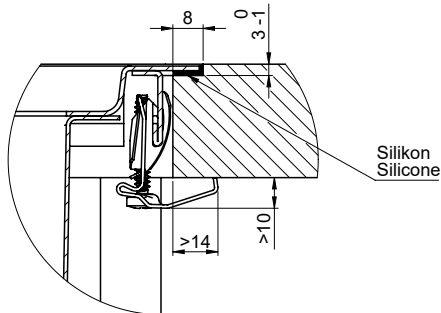

> Weblink
40.002.008.00 / CHF 51.-
Maro tappetino
scolapiatti, Dark Grey

Ricambi

Qui trovate tutti gli accessori compatibili > Weblink

A-A (1 : 2)

X (1:1)

Vom flächenbündigen Einbau in beschichteten Spanplatten raten wir ab.
 Nous vous déconseillons le montage à fleur sur des panneaux de particules enduits.
 Sconsigliamo il montaggio a filo top in pannelli di truciolato laminato.