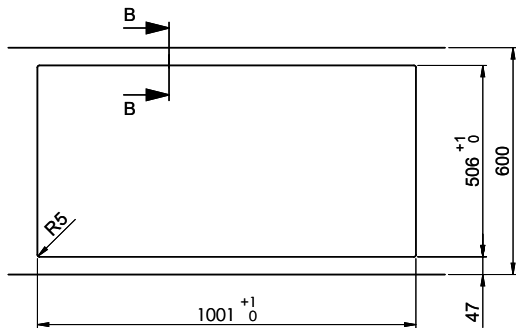

> Weblink
40.002.008.00 / CHF 51.-
Maro tappetino
scolapiatti, Dark Grey

Ricambi

Qui trovate tutti gli accessori compatibili > Weblink

A-A (1 : 2)

X (1:1)

Vom flächenbündigen Einbau in beschichteten Spanplatten raten wir ab.
 Nous vous déconseillons le montage à fleur sur des panneaux de particules enduits.
 Sconsigliamo il montaggio a filo top in pannelli di truciolato laminato.