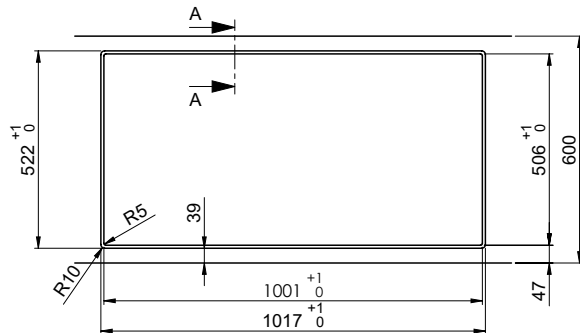

Vom flächenbündigen Einbau in beschichteten Spanplatten raten wir ab.
Nous vous déconseillons le montage à fleur sur des panneaux de particules enduits.
Sconsigliamo il montaggio a filo top in pannelli di truciolato laminato.