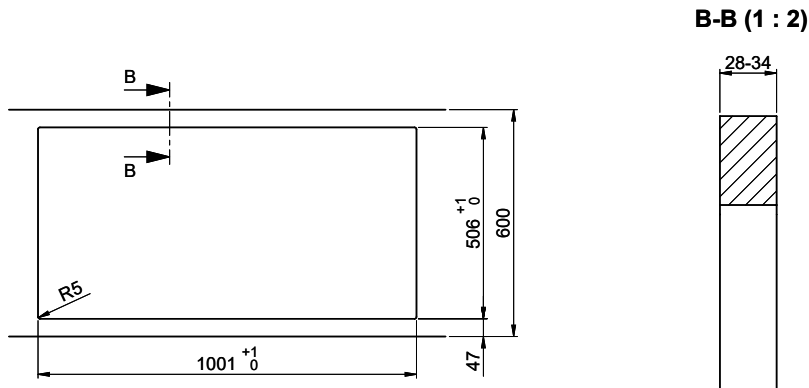

> Weblink
40.002.008.00 / CHF 51.-
Maro tappetino
scolapiatti, Dark Grey

Ricambi

Qui trovate tutti gli accessori compatibili > Weblink

A-A (1 : 2)

X (1:1)

Silikon
 Silicone

Vom flächenbündigen Einbau in beschichteten Spanplatten raten wir ab.
 Nous vous déconseillons le montage à fleur sur des panneaux de particules enduits.
 Sconsigliamo il montaggio a filo top in pannelli di truciolato laminato.