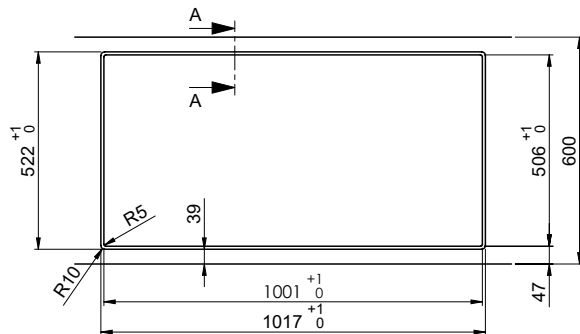

Vom flächenbündigen Einbau in beschichteten Spanplatten raten wir ab.
Nous vous déconseillons le montage à fleur sur des panneaux de particules enduits.
Sconsigliamo il montaggio a filo top in pannelli di truciolato laminato.