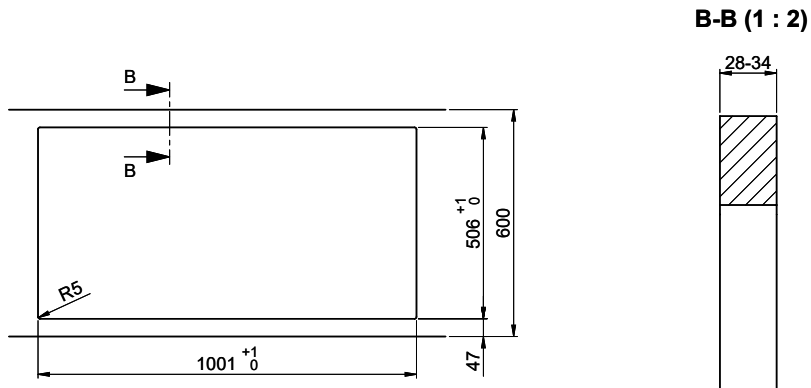

> Weblink
40.002.008.00 / CHF 51.-
Maro tappetino
scolapiatti, Dark Grey

Ricambi

Qui trovate tutti gli accessori compatibili > Weblink

A-A (1 : 2)

X (1:1)

Silikon
 Silicone

Vom flächenbündigen Einbau in beschichteten Spanplatten raten wir ab.
 Nous vous déconseillons le montage à fleur sur des panneaux de particules enduits.
 Sconsigliamo il montaggio a filo top in pannelli di truciolato laminato.