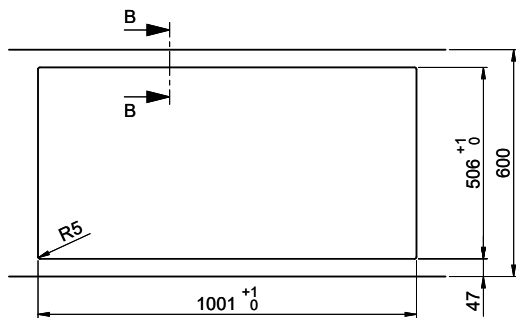

> Weblink
40.002.008.00 / CHF 51.-
Maro tappetino
scolapiatti, Dark Grey

Ricambi

Qui trovate tutti gli accessori compatibili > Weblink

A-A (1 : 2)

X (1:1)

Silikon
 Silicone

Vom flächenbündigen Einbau in beschichteten Spanplatten raten wir ab.
 Nous vous déconseillons le montage à fleur sur des panneaux de particules enduits.
 Sconsigliamo il montaggio a filo top in pannelli di truciolato laminato.