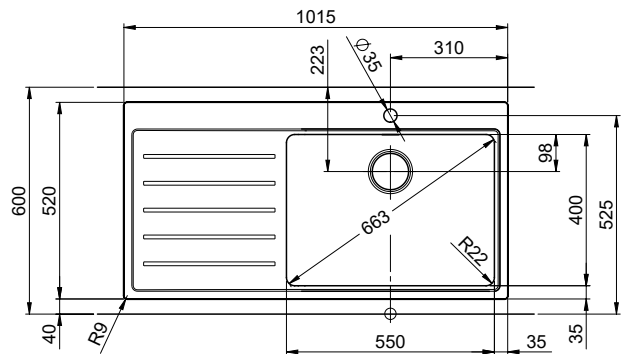

> Weblink  
40.001.140.00 / CHF 125.-  
Inox Pad

> Weblink  
40.002.008.00 / CHF 51.-  
Maro tappetino scolapiatti, Dark Grey

**Daneo DAN 100-55IF/A** [> Weblink](#)

**Ricambi**

Qui trovate tutti gli accessori compatibili [> Weblink](#)