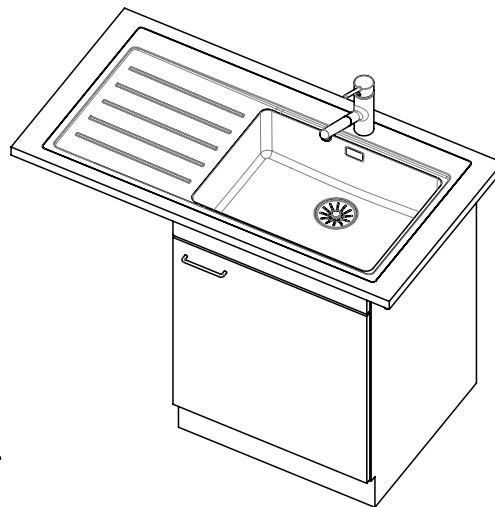

> Weblink  
40.001.140.00 / CHF 125.-  
Inox Pad

> Weblink  
40.002.008.00 / CHF 51.-  
Maro tappetino scolapiatti, Dark Grey

**Daneo DAN 100-55IF/A** [> Weblink](#)

**Ricambi**

Qui trovate tutti gli accessori compatibili [> Weblink](#)