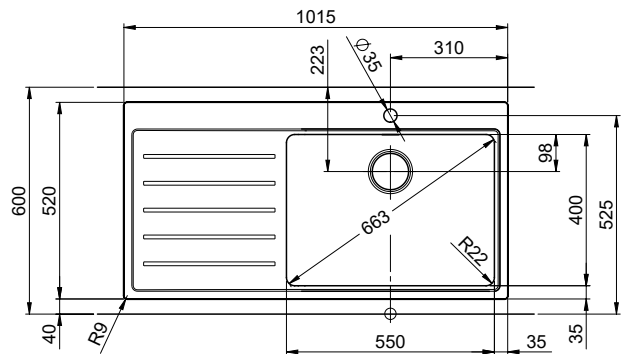

> Weblink
40.001.140.00 / CHF 125.-
Inox Pad

> Weblink
40.002.008.00 / CHF 51.-
Maro tappetino scolapiatti, Dark Grey

Daneo DAN 100-55IF/A [> Weblink](#)

Ricambi

Qui trovate tutti gli accessori compatibili [> Weblink](#)