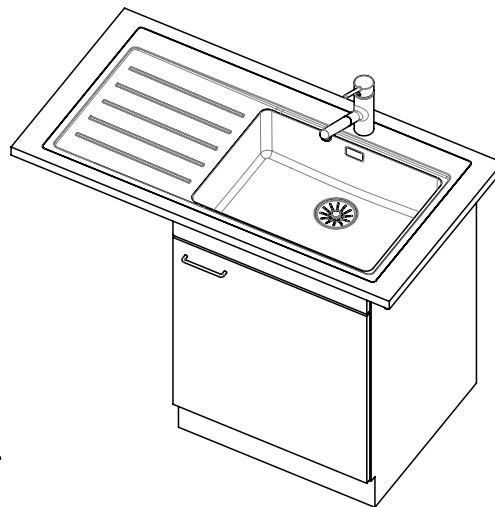

> Weblink
40.001.140.00 / CHF 125.-
Inox Pad

> Weblink
40.002.008.00 / CHF 51.-
Maro tappetino scolapiatti, Dark Grey

Daneo DAN 100-55IF/A [> Weblink](#)

Ricambi

Qui trovate tutti gli accessori compatibili [> Weblink](#)