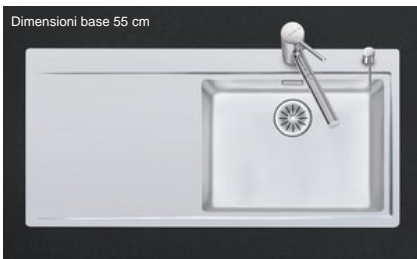

Daneo DAN 110-50IF/A

> Weblink

Montaggio
Lavelli a filo top / Lavelli sopraiano

Modello
DAN 110-50IF/A

Materiale
Acciaio inox 18/10

N. di articolo
10.103.798.00

Dimensioni base
55 cm

Piletta
3½" TouchFlow

Finitura
Opaco

TRA
0.19

Prezzo in CHF
2'546.- IVA esclusa

Dimensioni lavello
500x400x190mm

Raggi d'angolo
22 mm

Scolatoio
Sinistra

Tecnologia di scarico e troppopieno

Griglietta - tipo S