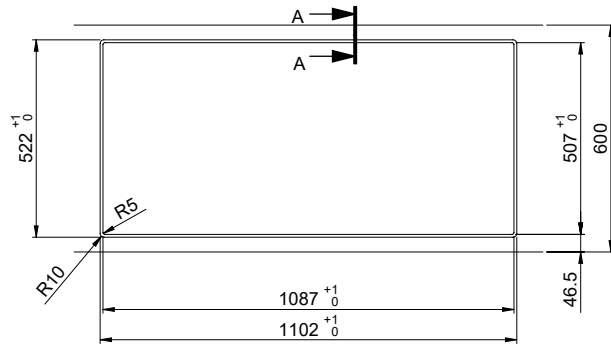

Vom flächenbündigen Einbau in beschichteten Spanplatten raten wir ab.
Nous vous déconseillons le montage à fleur sur des panneaux de particules enduits.
Sconsigliamo il montaggio a filo top in pannelli di truciolato laminato.