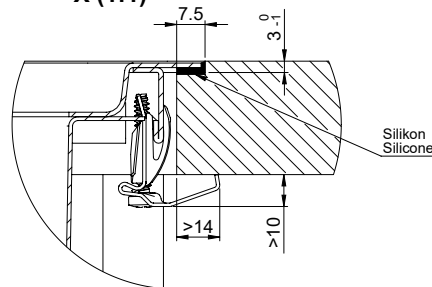

X (1:1)

Vom flächenbündigen Einbau in beschichteten Spanplatten raten wir ab.
Nous vous déconseillons le montage à fleur sur des panneaux de particules enduits.
Sconsigliamo il montaggio a filo top in pannelli di truciolato laminato.