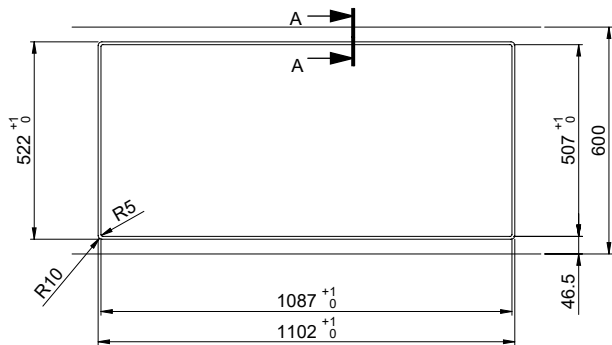

Vom flächenbündigen Einbau in beschichteten Spanplatten raten wir ab.
Nous vous déconseillons le montage à fleur sur des panneaux de particules enduits.
Sconsigliamo il montaggio a filo top in pannelli di truciolato laminato.