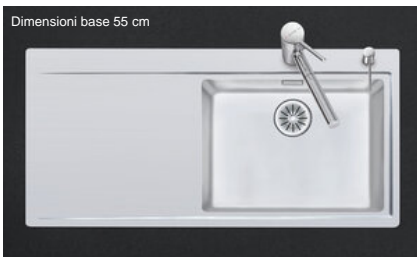

Daneo DAN 110-50IF/A

> Weblink

Montaggio
Lavelli a filo top / Lavelli sopraiano

Modello
DAN 110-50IF/A

Materiale
Acciaio inox 18/10

N. di articolo
10.103.800.00

Dimensioni base
55 cm

Piletta
3½" Tipo

Finitura
Opaco

Prezzo in CHF
2'307.- IVA esclusa

Dimensioni lavello
500x400x190mm

Raggi d'angolo
22 mm

Scolatoio
Sinistra

Tecnologia di scarico e troppopieno

Griglietta - tipo S

Placchetta di troppopieno a ribalta