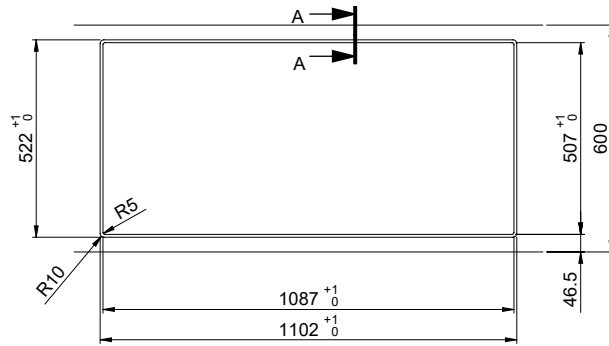

Vom flächenbündigen Einbau in beschichteten Spanplatten raten wir ab.
Nous vous déconseillons le montage à fleur sur des panneaux de particules enduits.
Sconsigliamo il montaggio a filo top in pannelli di truciolato laminato.