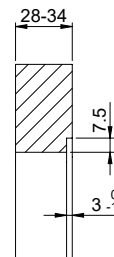

A-A (1 : 2)

Vom flächenbündigen Einbau in beschichteten Spanplatten raten wir ab.
Nous vous déconseillons le montage à fleur sur des panneaux de particules enduits.
Sconsigliamo il montaggio a filo top in pannelli di truciolato laminato.