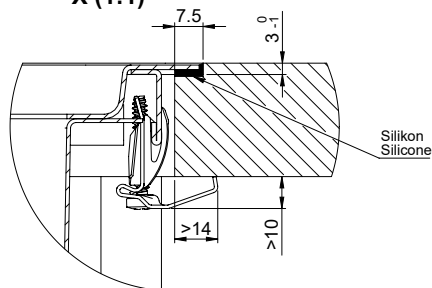

X (1:1)

Vom flächenbündigen Einbau in beschichteten Spanplatten raten wir ab.
Nous vous déconseillons le montage à fleur sur des panneaux de particules enduits.
Sconsigliamo il montaggio a filo top in pannelli di truciolato laminato.