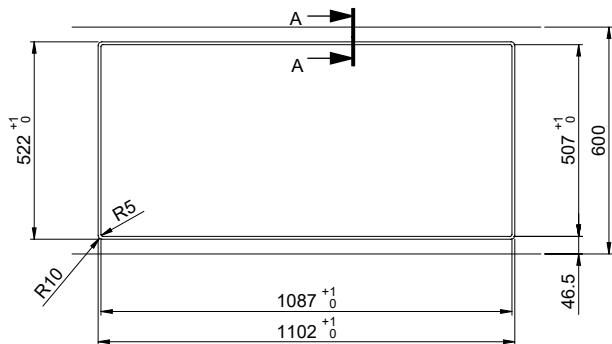

Vom flächenbündigen Einbau in beschichteten Spanplatten raten wir ab.
Nous vous déconseillons le montage à fleur sur des panneaux de particules enduits.
Sconsigliamo il montaggio a filo top in pannelli di truciolato laminato.