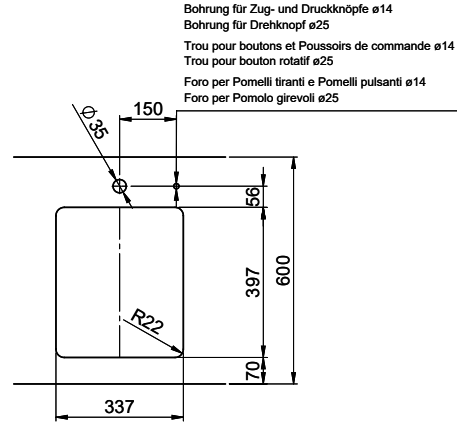

Bohrung für Zug- und Druckknöpfe ø14
Bohrung für Drehknopf ø25
Trou pour boutons et Poussoirs de commande ø14
Trou pour bouton rotatif ø25
Foro per Pomelli tiranti e Pomelli pulsanti ø14
Foro per Pomolo girevoli ø25