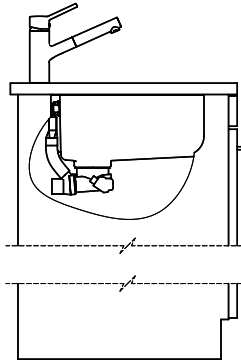

Bohrung für Zug- und Druckknöpfe ø14
Bohrung für Drehknopf ø25
Trou pour boutons et Pousoirs de commande ø14
Trou pour bouton rotatif ø25
Foro per Pomelli tiranti e Pomelli pulsanti ø14
Foro per Pomolo girevoli ø25