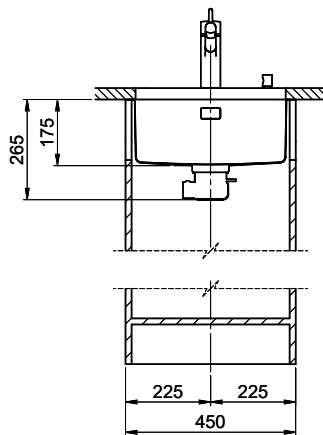

Bohrung für Zug- und Druckknöpfe ø14
Bohrung für Drehknopf ø25
Trou pour boutons et Pousoirs de commande ø14
Trou pour bouton rotatif ø25
Foro per Pomelli tiranti e Pomelli pulsanti ø14
Foro per Pomolo girevoli ø25