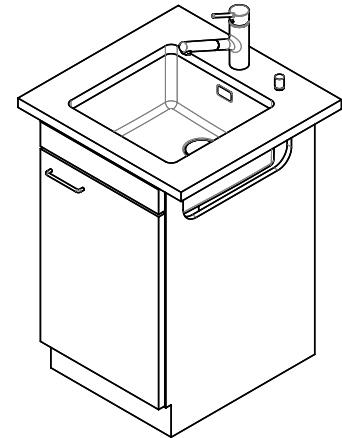

Bohrung für Zug- und Druckknöpfe ø14
Bohrung für Drehknopf ø25
Trou pour boutons et Pousoirs de commande ø14
Trou pour bouton rotatif ø25
Foro per Pomelli tiranti e Pomelli pulsanti ø14
Foro per Pomolo girevoli ø25