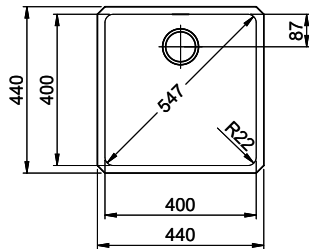

Bohrung für Zug- und Druckknöpfe ø14
Bohrung für Drehknopf ø25
Trou pour boutons et Pousoirs de commande ø14
Trou pour bouton rotatif ø25
Foro per Pomelli tiranti e Pomelli pulsanti ø14
Foro per Pomolo girevoli ø25