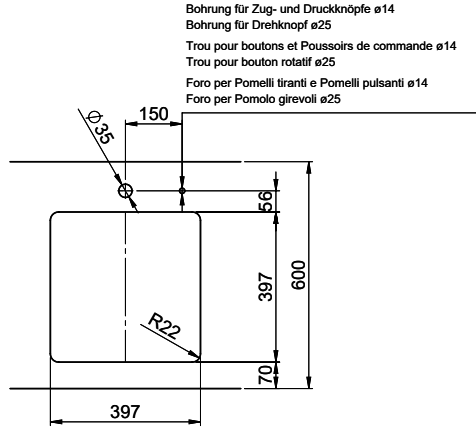

Daneo DAN 40U Desino

Masse / Ausschnittkontur
Dimensions / contour de découpe
Dimensioni / contorno dell'apertura

Bohrung für Zug- und Druckknöpfe ø14
Bohrung für Drehknopf ø25
Trou pour boutons et Pousoirs de commande ø14
Trou pour bouton rotatif ø25
Foro per Pomelli tiranti e Pomelli pulsanti ø14
Foro per Pomolo girevoli ø25