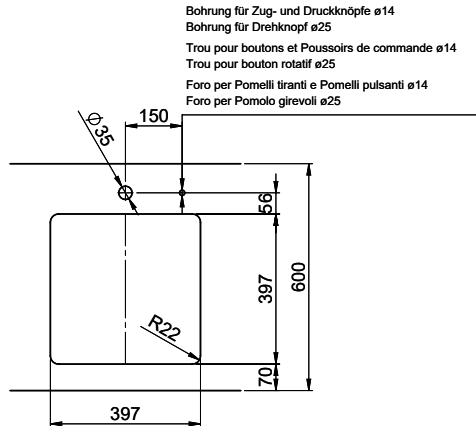

Bohrung für Zug- und Druckknöpfe ø14
Bohrung für Drehknopf ø25
Trou pour boutons et Pousoirs de commande ø14
Trou pour bouton rotatif ø25
Foro per Pomelli tiranti e Pomelli pulsanti ø14
Foro per Pomolo girevoli ø25