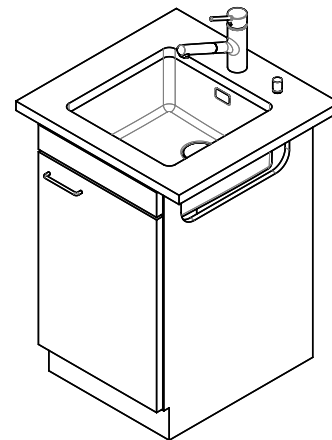

Bohrung für Zug- und Druckknöpfe ø14
Bohrung für Drehknopf ø25
Trou pour boutons et Pousoirs de commande ø14
Trou pour bouton rotatif ø25
Foro per Pomelli tiranti e Pomelli pulsanti ø14
Foro per Pomolo girevoli ø25