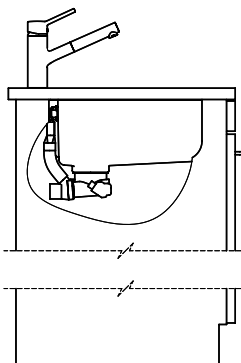

Bohrung für Zug- und Druckknöpfe ø14
Bohrung für Drehknopf ø25
Trou pour boutons et Pousoirs de commande ø14
Trou pour bouton rotatif ø25
Foro per Pomelli tiranti e Pomelli pulsanti ø14
Foro per Pomolo girevoli ø25