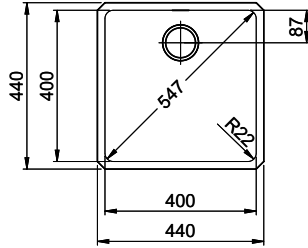

Bohrung für Zug- und Druckknöpfe ø14
Bohrung für Drehknopf ø25
Trou pour boutons et Pousoirs de commande ø14
Trou pour bouton rotatif ø25
Foro per Pomelli tiranti e Pomelli pulsanti ø14
Foro per Pomolo girevoli ø25