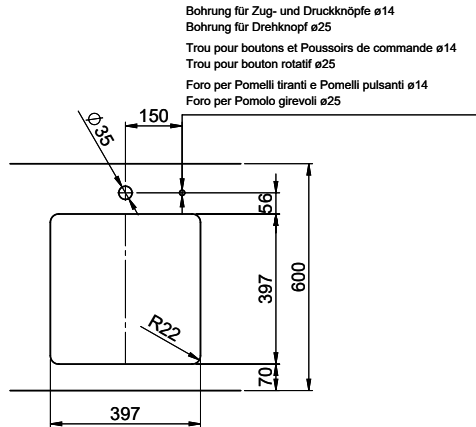

Bohrung für Zug- und Druckknöpfe ø14
Bohrung für Drehknopf ø25
Trou pour boutons et Pousoirs de commande ø14
Trou pour bouton rotatif ø25
Foro per Pomelli tiranti e Pomelli pulsanti ø14
Foro per Pomolo girevoli ø25