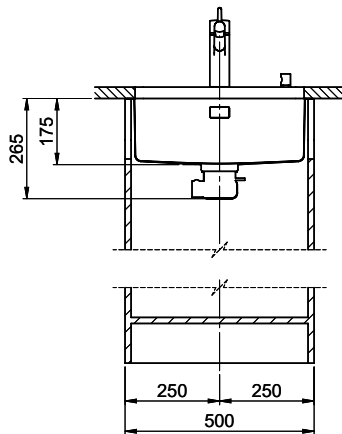

Bohrung für Zug- und Druckknöpfe ø14
Bohrung für Drehknopf ø25
Trou pour boutons et Pousoirs de commande ø14
Trou pour bouton rotatif ø25
Foro per Pomelli tiranti e Pomelli pulsanti ø14
Foro per Pomolo girevoli ø25