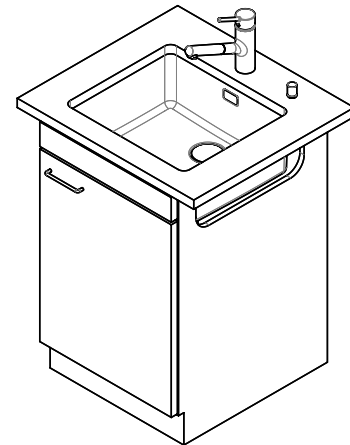

Bohrung für Zug- und Druckknöpfe ø14
Bohrung für Drehknopf ø25
Trou pour boutons et Pousoirs de commande ø14
Trou pour bouton rotatif ø25
Foro per Pomelli tiranti e Pomelli pulsanti ø14
Foro per Pomolo girevoli ø25