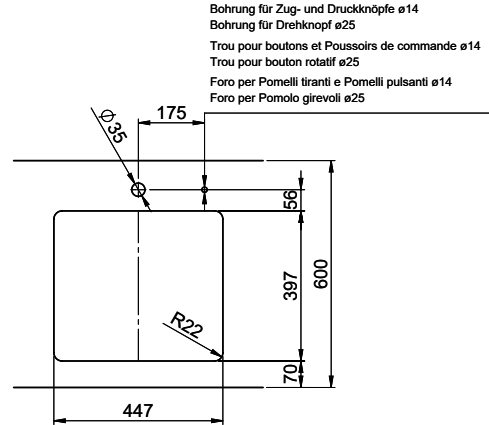

Bohrung für Zug- und Druckknöpfe ø14
Bohrung für Drehknopf ø25
Trou pour boutons et Pousoirs de commande ø14
Trou pour bouton rotatif ø25
Foro per Pomelli tiranti e Pomelli pulsanti ø14
Foro per Pomolo girevoli ø25