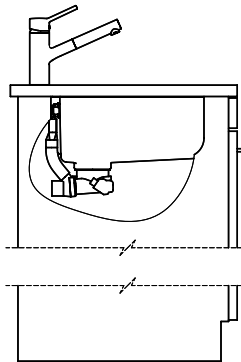

Bohrung für Zug- und Druckknöpfe ø14
Bohrung für Drehknopf ø25
Trou pour boutons et Pousoirs de commande ø14
Trou pour bouton rotatif ø25
Foro per Pomelli tiranti e Pomelli pulsanti ø14
Foro per Pomolo girevoli ø25