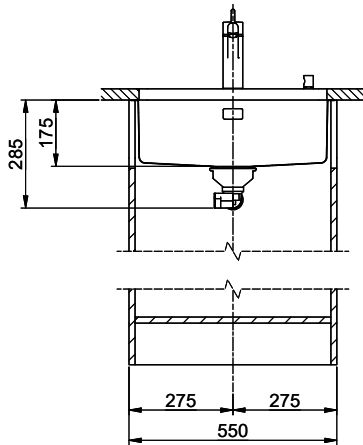

Bohrung für Zug- und Druckknöpfe Ø14
Bohrung für Drehknopf Ø25
Trou pour boutons et Pousoirs de commande Ø14
Trou pour bouton rotatif Ø25
Foro per Pomelli franti e Pomelli pulsanti Ø14
Foro per Pomolo girevoli Ø25