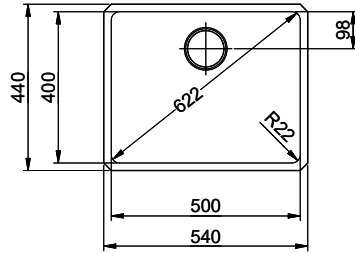

Bohrung für Zug- und Druckknöpfe Ø14
Bohrung für Drehknopf Ø25
Trou pour boutons et Pousoirs de commande Ø14
Trou pour bouton rotatif Ø25
Foro per Pomelli franti e Pomelli pulsanti Ø14
Foro per Pomolo girevoli Ø25