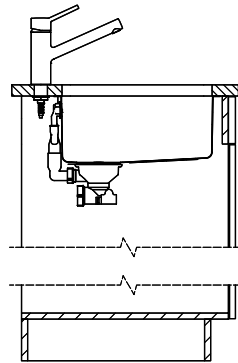

Bohrung für Zug- und Druckknöpfe Ø14
Bohrung für Drehknopf Ø25
Trou pour boutons et Pousoirs de commande Ø14
Trou pour bouton rotatif Ø25
Foro per Pomelli franti e Pomelli pulsanti Ø14
Foro per Pomolo girevoli Ø25