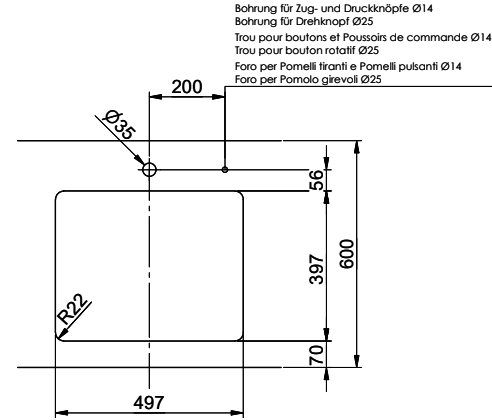

Bohrung für Zug- und Druckknöpfe Ø14
Bohrung für Drehknopf Ø25
Trou pour boutons et Pousoirs de commande Ø14
Trou pour bouton rotatif Ø25
Foro per Pomelli franti e Pomelli pulsanti Ø14
Foro per Pomolo girevoli Ø25