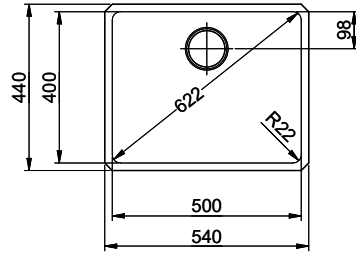

Bohrung für Zug- und Druckknöpfe Ø14
Bohrung für Drehknopf Ø25
Trou pour boutons et Pousoirs de commande Ø14
Trou pour bouton rotatif Ø25
Foro per Pomelli frantii e Pomelli pulsanti Ø14
Foro per Pomolo girevoli Ø25