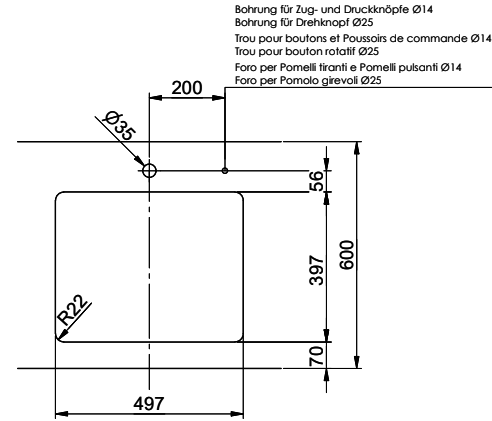

Daneo DAN 50U

> Weblink

Dimensioni base 55 cm

Montaggio
Lavelli sottopiano

Modello
DAN 50U

Materiale
Acciaio inox 18/10

N. di articolo
10.103.542.00

Dimensioni base
55 cm

Piletta
3½" Salvaspazio

Finitura
Opaco

Prezzo in CHF
998.- IVA esclusa

Dimensioni lavello
500x400x175mm

Raggi d'angolo
22 mm

Tecnologia di scarico e troppopieno

Griglietta - tipo S

Placchetta di troppopieno a ribalta

> Weblink
40.001.277.00 / CHF 151.-
Tagliere, sintetico

> Weblink
40.001.138.00 / CHF 125.-
Inox Pad

> Weblink
40.002.008.00 / CHF 51.-
Maro tappetino scolapiatti, Dark Grey

Ricambi

Qui trovate tutti gli accessori compatibili > Weblink