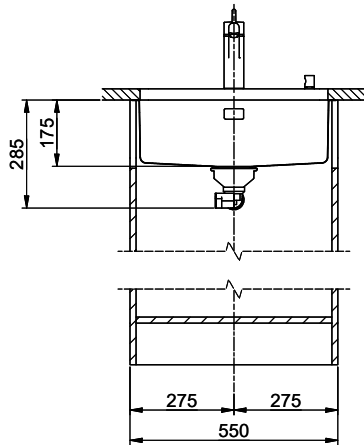

Bohrung für Zug- und Druckknöpfe Ø14
Bohrung für Drehknopf Ø25
Trou pour boutons et Pousoirs de commande Ø14
Trou pour bouton rotatif Ø25
Foro per Pomelli frantii e Pomelli pulsanti Ø14
Foro per Pomolo girevoli Ø25