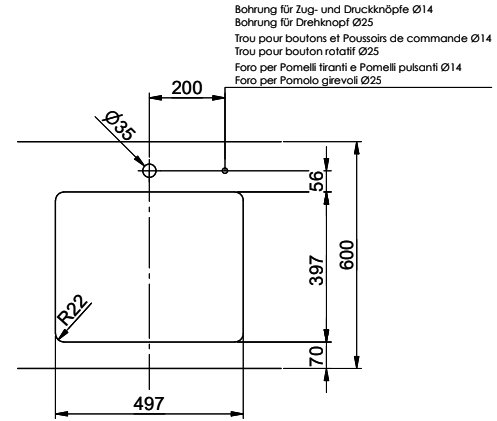

Bohrung für Zug- und Druckknöpfe Ø14
Bohrung für Drehknopf Ø25
Trou pour boutons et Pousoirs de commande Ø14
Trou pour bouton rotatif Ø25
Foro per Pomelli frantii e Pomelli pulsanti Ø14
Foro per Pomolo girevoli Ø25