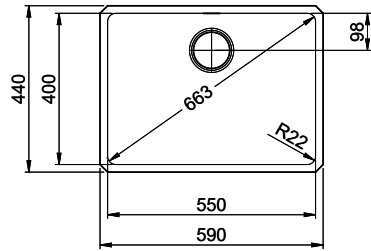

Bohrung für Zug- und Druckknöpfe ø14
Bohrung für Drehknopf ø25
Trou pour boutons et Pousoirs de commande ø14
Trou pour bouton rotatif ø25
Foro per Pomelli tranti e Pomelli pulsanti ø14
Foro per Pomolo girevoli ø25