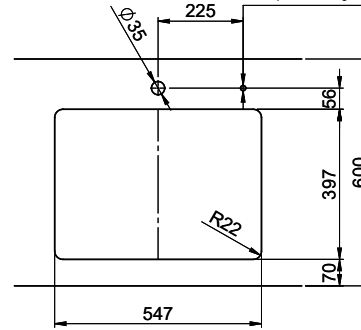

Bohrung für Zug- und Druckknöpfe ø14
Bohrung für Drehknopf ø25
Trou pour boutons et Pousoirs de commande ø14
Trou pour bouton rotatif ø25
Foro per Pomelli tranti e Pomelli pulsanti ø14
Foro per Pomolo girevoli ø25