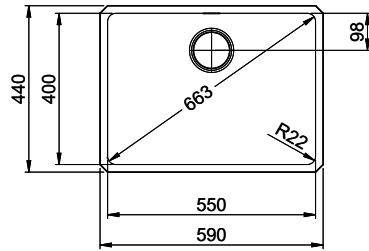

Bohrung für Zug- und Druckknöpfe ø14
Bohrung für Drehknopf ø25
Trou pour boutons et Pousoirs de commande ø14
Trou pour bouton rotatif ø25
Foro per Pomelli tranti e Pomelli pulsanti ø14
Foro per Pomolo girevoli ø25