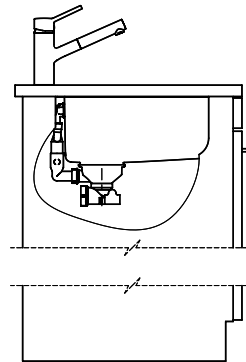

Bohrung für Zug- und Druckknöpfe ø14
Bohrung für Drehknopf ø25
Trou pour boutons et Pousoirs de commande ø14
Trou pour bouton rotatif ø25
Foro per Pomelli tranti e Pomelli pulsanti ø14
Foro per Pomolo girevoli ø25