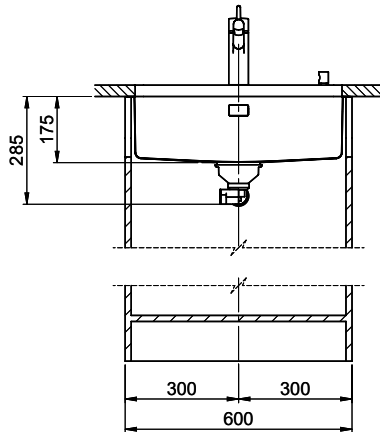

Bohrung für Zug- und Druckknöpfe ø14
Bohrung für Drehknopf ø25
Trou pour boutons et Pousoirs de commande ø14
Trou pour bouton rotatif ø25
Foro per Pomelli tranti e Pomelli pulsanti ø14
Foro per Pomolo girevoli ø25