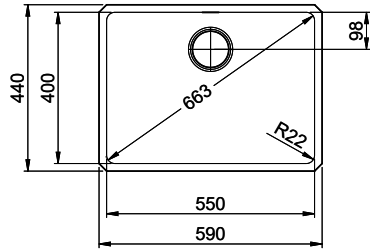

Bohrung für Zug- und Druckknöpfe ø14
Bohrung für Drehknopf ø25
Trou pour boutons et Pousoirs de commande ø14
Trou pour bouton rotatif ø25
Foro per Pomelli tranti e Pomelli pulsanti ø14
Foro per Pomolo girevoli ø25