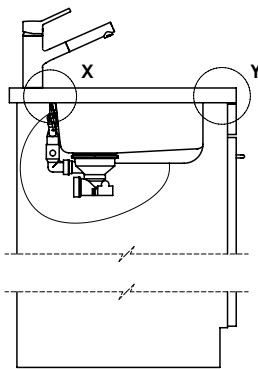

Bei der Planung die Traverse im Möbel beachten!

Vom flächenbündigen Einbau in beschichteten Spanplatten raten wir ab.
Nous vous déconseillons le montage à fleur sur des panneaux de particules enduits.
Sconsigliamo il montaggio a filo top in pannelli di truciolato laminato.