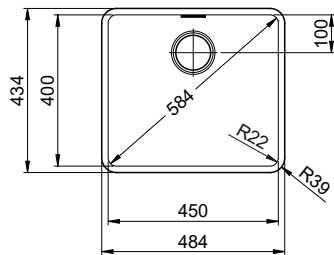

Bei der Planung die Traverse im Möbel beachten!

Vom flächenbündigen Einbau in beschichteten Spanplatten raten wir ab.
Nous vous déconseillons le montage à fleur sur des panneaux de particules enduits.
Sconsigliamo il montaggio a filo top in pannelli di truciolato laminato.