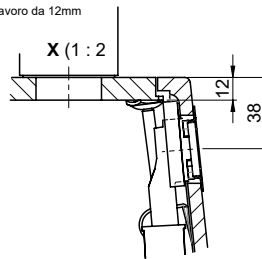

Bei der Planung die Traverse im Möbel beachten!

Vom flächenbündigen Einbau in beschichteten Spanplatten raten wir ab.
Nous vous déconseillons le montage à fleur sur des panneaux de particules enduits.
Sconsigliamo il montaggio a filo top in pannelli di truciolato laminato.