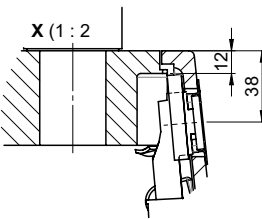

Bei der Planung die Traverse im Möbel beachten!

Vom flächenbündigen Einbau in beschichteten Spanplatten raten wir ab.
Nous vous déconseillons le montage à fleur sur des panneaux de particules enduits.
Sconsigliamo il montaggio a filo top in pannelli di truciolato laminato.