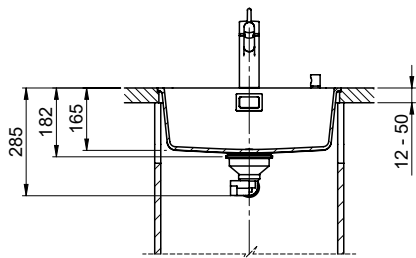

Vom flächenbündigen Einbau in beschichteten Spanplatten raten wir ab.
Nous vous déconseillons le montage à fleur sur des panneaux de particules enduits.
Sconsigliamo il montaggio a filo top in pannelli di truciolato laminato.