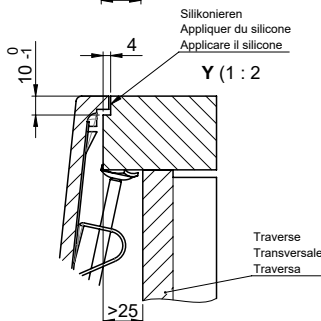

Vom flächenbündigen Einbau in beschichteten Spanplatten raten wir ab.
Nous vous déconseillons le montage à fleur sur des panneaux de particules enduits.
Sconsigliamo il montaggio a filo top in pannelli di truciolato laminato.