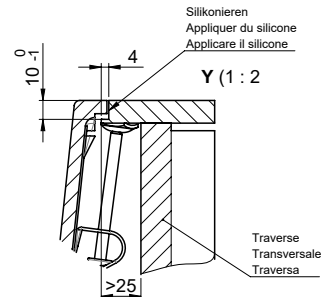

Vom flächenbündigen Einbau in beschichteten Spanplatten raten wir ab.
Nous vous déconseillons le montage à fleur sur des panneaux de particules enduits.
Sconsigliamo il montaggio a filo top in pannelli di truciolato laminato.