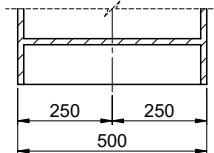

Vom flächenbündigen Einbau in beschichteten Spanplatten raten wir ab.
Nous vous déconseillons le montage à fleur sur des panneaux de particules enduits.
Sconsigliamo il montaggio a filo top in pannelli di truciolato laminato.