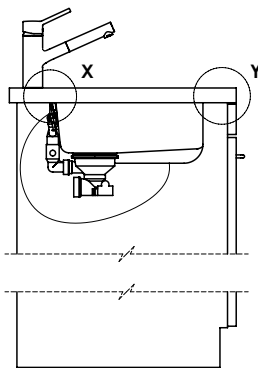

Vom flächenbündigen Einbau in beschichteten Spanplatten raten wir ab.
Nous vous déconseillons le montage à fleur sur des panneaux de particules enduits.
Sconsigliamo il montaggio a filo top in pannelli di truciolato laminato.