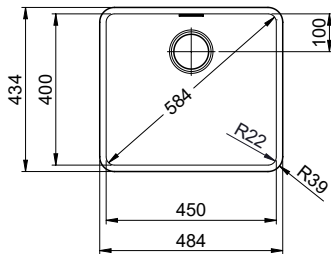

Vom flächenbündigen Einbau in beschichteten Spanplatten raten wir ab.
Nous vous déconseillons le montage à fleur sur des panneaux de particules enduits.
Sconsigliamo il montaggio a filo top in pannelli di truciolato laminato.