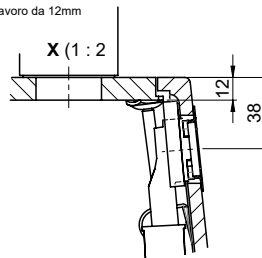

Vom flächenbündigen Einbau in beschichteten Spanplatten raten wir ab.
Nous vous déconseillons le montage à fleur sur des panneaux de particules enduits.
Sconsigliamo il montaggio a filo top in pannelli di truciolato laminato.