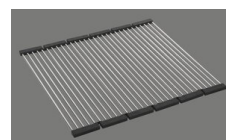

> Weblink  
40.001.289.00 / CHF  
106.-  
Vaschetta, non forato

> Weblink  
40.001.277.00 / CHF  
151.-  
Tagliere, sintetico

> Weblink  
40.001.138.00 / CHF  
125.-  
Innox Pad

> Weblink  
40.001.509.00 / CHF 29.-  
Kit di pulizia Easy Care  
per lavelli in granito