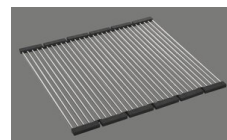

> Weblink
40.001.138.00 / CHF 125.-
Inox Pad