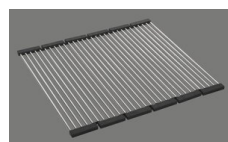

> Weblink
40.001.138.00 / CHF 125.-
Inox Pad