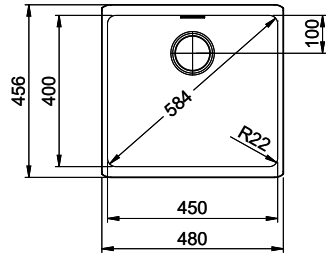

Bohrung für Zug- und Druckknöpfe ø14
Bohrung für Drehknopf ø25
Trou pour boutons et Pousoirs de commande ø14
Trou pour bouton rotatif ø25
Foro per Pomelli tiranti e Pomelli pulsanti ø14
Foro per Pomolo girevoli ø25