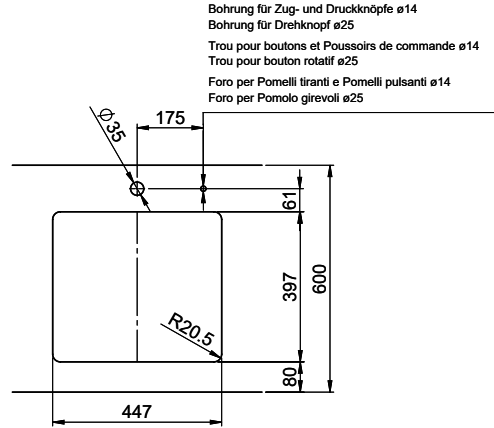

Bohrung für Zug- und Druckknöpfe ø14
Bohrung für Drehknopf ø25
Trou pour boutons et Pousoirs de commande ø14
Trou pour bouton rotatif ø25
Foro per Pomelli tiranti e Pomelli pulsanti ø14
Foro per Pomolo girevoli ø25