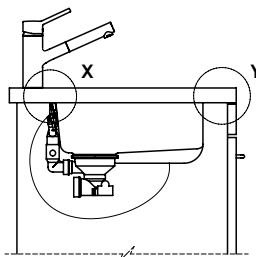

Vom flächenbündigen Einbau in beschichteten Spanplatten raten wir ab.
Nous vous déconseillons le montage à fleur sur des panneaux de particules enduits.
Sconsigliamo il montaggio a filo top in pannelli di truciolato laminato.