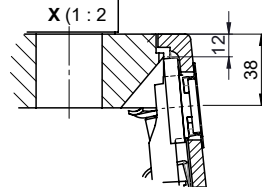

Vom flächenbündigen Einbau in beschichteten Spanplatten raten wir ab.
Nous vous déconseillons le montage à fleur sur des panneaux de particules enduits.
Sconsigliamo il montaggio a filo top in pannelli di truciolato laminato.