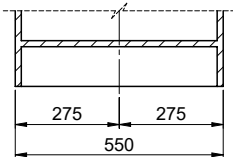

Vom flächenbündigen Einbau in beschichteten Spanplatten raten wir ab.
Nous vous déconseillons le montage à fleur sur des panneaux de particules enduits.
Sconsigliamo il montaggio a filo top in pannelli di truciolato laminato.