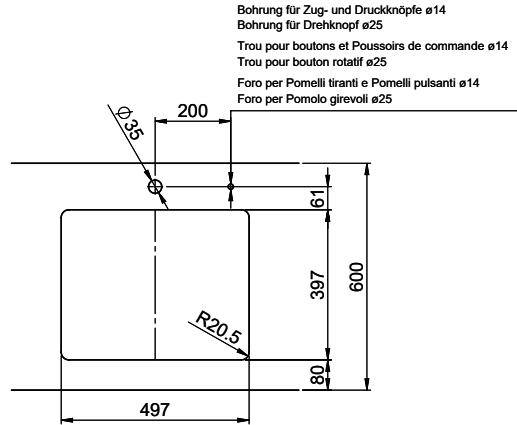

Bohrung für Zug- und Druckknöpfe ø14
Bohrung für Drehknopf ø25
Trou pour boutons et Pousoirs de commande ø14
Trou pour bouton rotatif ø25
Foro per Pomelli tiranti e Pomelli pulsanti ø14
Foro per Pomolo girevoli ø25