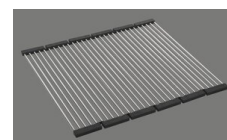

> Weblink
40.001.138.00 / CHF
125.-
Inox Pad

Ricambi

Qui trovate tutti gli accessori compatibili > Weblink