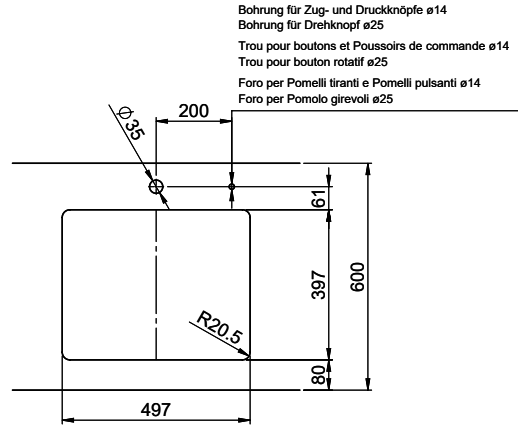

Bohrung für Zug- und Druckknöpfe ø14
Bohrung für Drehknopf ø25
Trou pour boutons et Pousoirs de commande ø14
Trou pour bouton rotatif ø25
Foro per Pomelli tiranti e Pomelli pulsanti ø14
Foro per Pomolo girevoli ø25