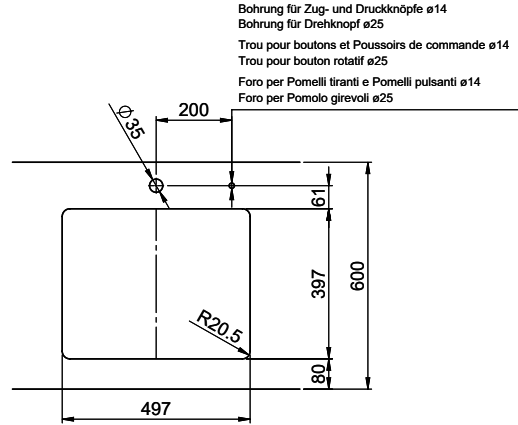

Bohrung für Zug- und Druckknöpfe ø14
Bohrung für Drehknopf ø25
Trou pour boutons et Pousoirs de commande ø14
Trou pour bouton rotatif ø25
Foro per Pomelli tiranti e Pomelli pulsanti ø14
Foro per Pomolo girevoli ø25