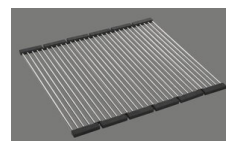

[> Weblink](#)
40.001.138.00 / CHF 125.-
Inox Pad