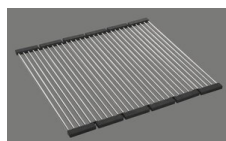

> Weblink
40.001.138.00 / CHF 125.-
Inox Pad