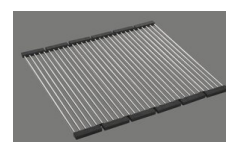

> Weblink
40.001.138.00 / CHF
125.-
Inox Pad

Ricambi

Qui trovate tutti gli accessori compatibili > Weblink