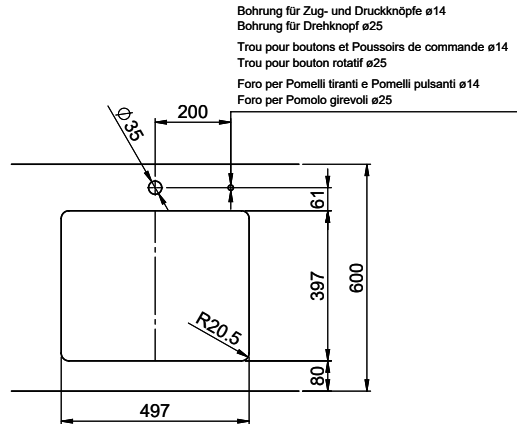

Bohrung für Zug- und Druckknöpfe ø14
Bohrung für Drehknopf ø25
Trou pour boutons et Pousoirs de commande ø14
Trou pour bouton rotatif ø25
Foro per Pomelli tiranti e Pomelli pulsanti ø14
Foro per Pomolo girevoli ø25