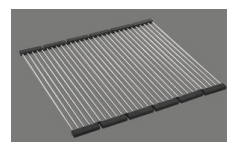

> Weblink
40.001.138.00 / CHF
125.-
Inox Pad

Ricambi

Qui trovate tutti gli accessori compatibili > Weblink