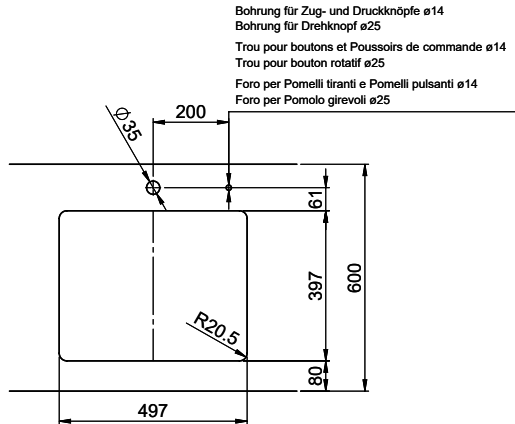

Bohrung für Zug- und Druckknöpfe ø14
Bohrung für Drehknopf ø25
Trou pour boutons et Pousoirs de commande ø14
Trou pour bouton rotatif ø25
Foro per Pomelli tiranti e Pomelli pulsanti ø14
Foro per Pomolo girevoli ø25