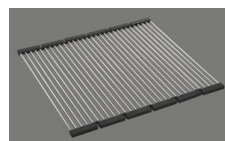

> Weblink
40.001.138.00 / CHF
125.-
Inox Pad