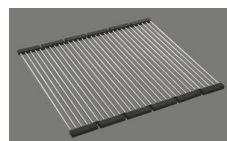

> Weblink
40.001.138.00 / CHF
125.-
Inox Pad