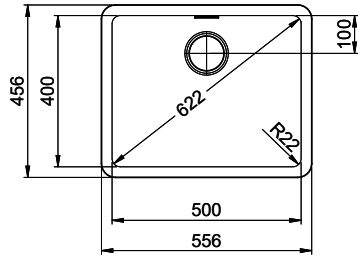

> Weblink
40.000.909.00 / CHF
151.-
Tagliere, in vetro, bianco

> Weblink
40.001.277.00 / CHF
151.-
Tagliere, sintetico

> Weblink
40.001.138.00 / CHF
125.-
Inox Pad

Ricambi

Qui trovate tutti gli accessori compatibili > Weblink