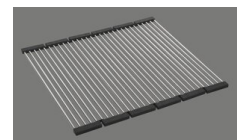

> Weblink
40.001.138.00 / CHF
125.-
Inox Pad

Ricambi

Qui trovate tutti gli accessori compatibili > Weblink