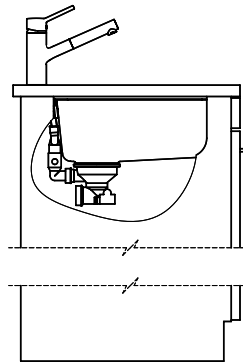

Bohrung für Zug- und Druckknöpfe ø14
Bohrung für Drehknopf ø25
Trou pour boutons et Pousoirs de commande ø14
Trou pour bouton rotatif ø25
Foro per Pomelli tiranti e Pomelli pulsanti ø14
Foro per Pomolo girevoli ø25