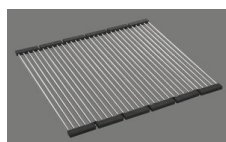

> Weblink
40.001.138.00 / CHF 125.-
Inox Pad