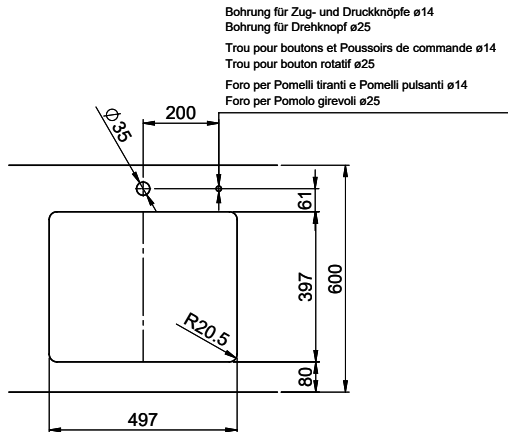

Bohrung für Zug- und Druckknöpfe ø14
Bohrung für Drehknopf ø25
Trou pour boutons et Pousoirs de commande ø14
Trou pour bouton rotatif ø25
Foro per Pomelli tiranti e Pomelli pulsanti ø14
Foro per Pomolo girevoli ø25