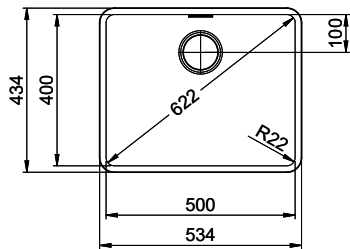

Bohrung für Zug- und Druckknöpfe ø14
Bohrung für Drehknopf ø25
Trou pour boutons et Pousoirs de commande ø14
Trou pour bouton rotatif ø25
Foro per Pomelli tiranti e Pomelli pulsanti ø14
Foro per Pomolo girevoli ø25