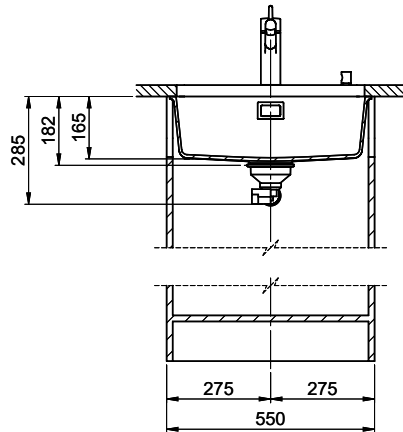

Bohrung für Zug- und Druckknöpfe ø14
Bohrung für Drehknopf ø25
Trou pour boutons et Pousoirs de commande ø14
Trou pour bouton rotatif ø25
Foro per Pomelli tiranti e Pomelli pulsanti ø14
Foro per Pomolo girevoli ø25