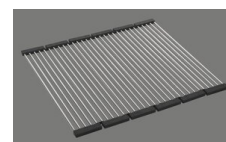

> Weblink  
40.001.289.00 / CHF  
106.-  
Vaschetta, non forato

> Weblink  
40.000.909.00 / CHF  
151.-  
Tagliere, in vetro, bianco

> Weblink  
40.001.277.00 / CHF  
151.-  
Tagliere, sintetico

> Weblink  
40.001.138.00 / CHF  
125.-  
Inox Pad