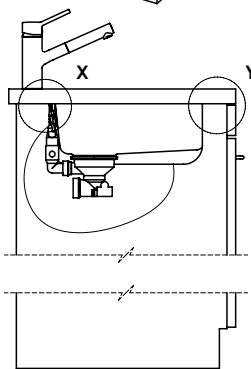

Vom flächenbündigen Einbau in beschichteten Spanplatten raten wir ab.
Nous vous déconseillons le montage à fleur sur des panneaux de particules enduits.
Sconsigliamo il montaggio a filo top in pannelli di truciolato laminato.