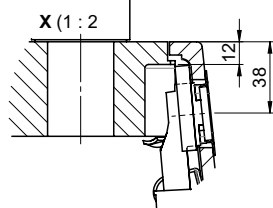

Vom flächenbündigen Einbau in beschichteten Spanplatten raten wir ab.
Nous vous déconseillons le montage à fleur sur des panneaux de particules enduits.
Sconsigliamo il montaggio a filo top in pannelli di truciolato laminato.