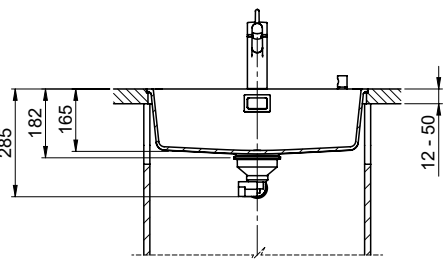

Vom flächenbündigen Einbau in beschichteten Spanplatten raten wir ab.
Nous vous déconseillons le montage à fleur sur des panneaux de particules enduits.
Sconsigliamo il montaggio a filo top in pannelli di truciolato laminato.