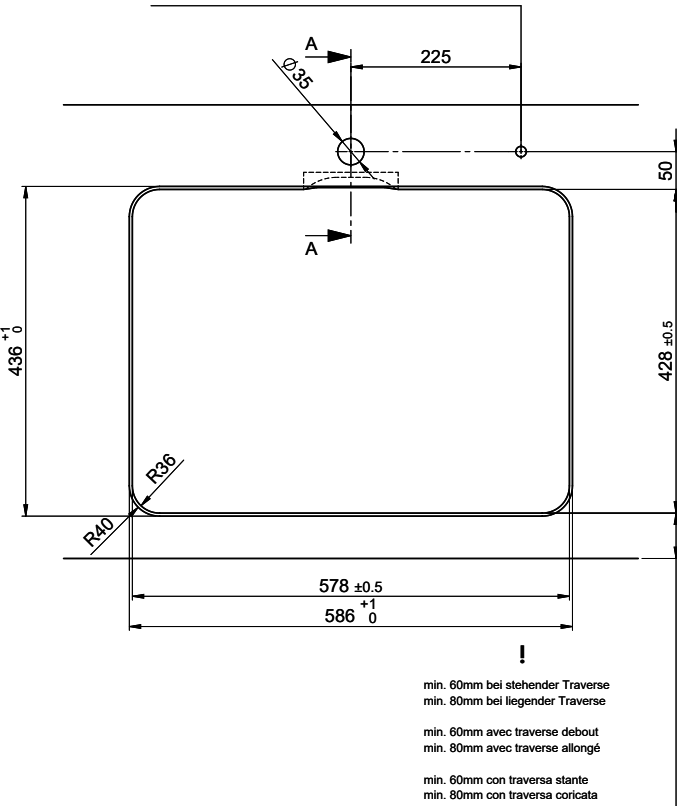

Bohrung für Zug- und Druckknöpfe ø14
Bohrung für Drehknopf ø25

Trou pour boutons et Poussoirs de commande ø14
Trou pour bouton rotatif ø25

Für 12mm Arbeitsplatte.
Pour plan de travail de 12 mm.
Per piano di lavoro da 12 mm.

A-A (1 : 2)

Für 13 - 30mm Arbeitsplatte.
Pour plan de travail de 13 - 30mm.
Per piano di lavoro da 13 - 30mm.

A-A (1 : 2)

Für 13 - 50mm Arbeitsplatte.
Pour plan de travail de 13 - 50mm.
Per piano di lavoro da 13 - 50mm.

A-A (1 : 2)

B

C

D

E

F