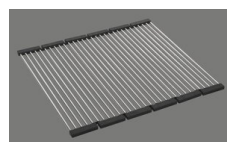

> Weblink
40.001.138.00 / CHF 125.-
Innox Pad