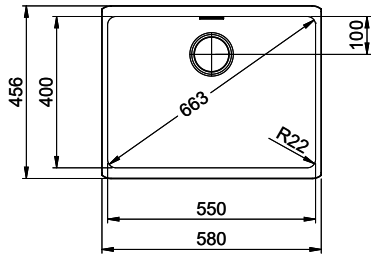

Bohrung für Zug- und Druckknöpfe ø14
Bohrung für Drehknopf ø25
Trou pour boutons et Pousoirs de commande ø14
Trou pour bouton rotatif ø25
Foro per Pomelli tiranti e Pomelli pulsanti ø14
Foro per Pomolo girevoli ø25