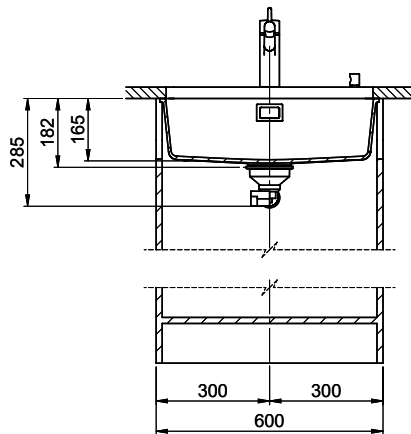

Bohrung für Zug- und Druckknöpfe ø14
Bohrung für Drehknopf ø25
Trou pour boutons et Pousoirs de commande ø14
Trou pour bouton rotatif ø25
Foro per Pomelli tiranti e Pomelli pulsanti ø14
Foro per Pomolo girevoli ø25