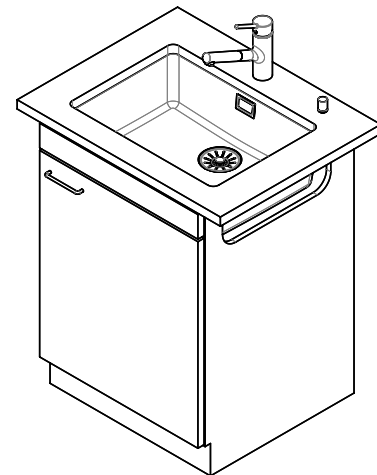

Bohrung für Zug- und Druckknöpfe ø14
Bohrung für Drehknopf ø25
Trou pour boutons et Pousoirs de commande ø14
Trou pour bouton rotatif ø25
Foro per Pomelli tiranti e Pomelli pulsanti ø14
Foro per Pomolo girevoli ø25