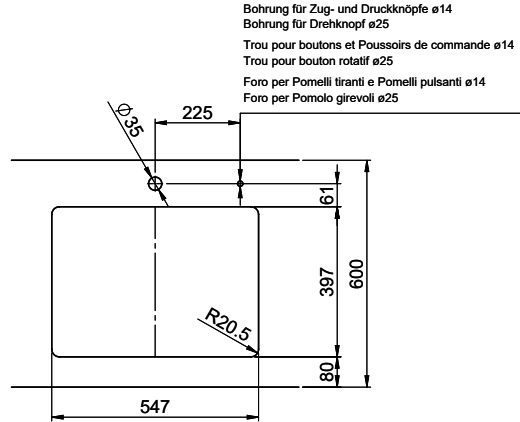

Bohrung für Zug- und Druckknöpfe ø14
Bohrung für Drehknopf ø25
Trou pour boutons et Pousoirs de commande ø14
Trou pour bouton rotatif ø25
Foro per Pomelli tiranti e Pomelli pulsanti ø14
Foro per Pomolo girevoli ø25