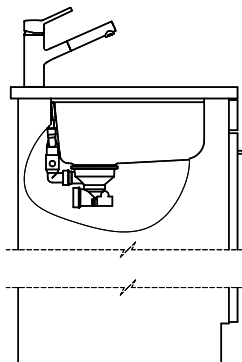

Bohrung für Zug- und Druckknöpfe ø14
Bohrung für Drehknopf ø25
Trou pour boutons et Pousoirs de commande ø14
Trou pour bouton rotatif ø25
Foro per Pomelli tiranti e Pomelli pulsanti ø14
Foro per Pomolo girevoli ø25