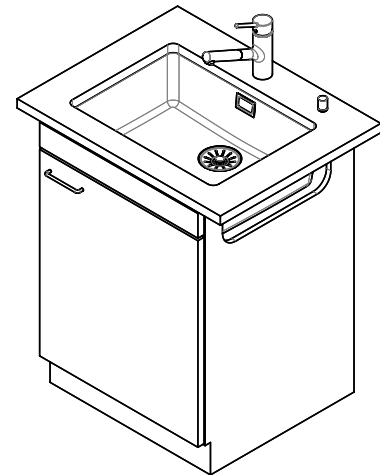

Bohrung für Zug- und Druckknöpfe ø14
Bohrung für Drehknopf ø25
Trou pour boutons et Pousoirs de commande ø14
Trou pour bouton rotatif ø25
Foro per Pomelli tiranti e Pomelli pulsanti ø14
Foro per Pomolo girevoli ø25