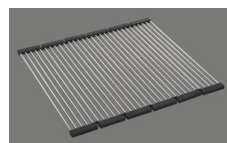

> Weblink
40.001.138.00 / CHF
125.-
Inox Pad