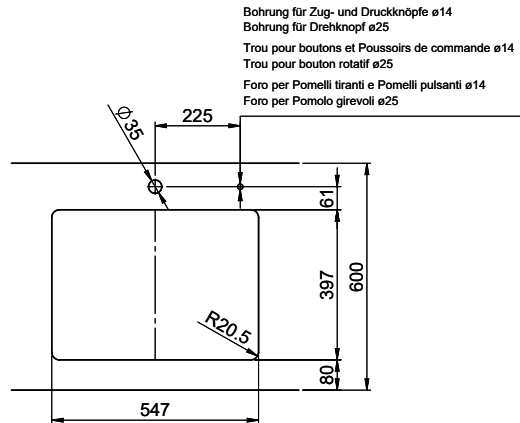

Bohrung für Zug- und Druckknöpfe ø14
Bohrung für Drehknopf ø25
Trou pour boutons et Pousoirs de commande ø14
Trou pour bouton rotatif ø25
Foro per Pomelli tiranti e Pomelli pulsanti ø14
Foro per Pomolo girevoli ø25