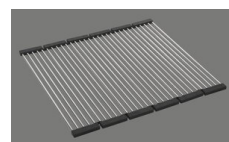

> Weblink
40.001.138.00 / CHF 125.-
Innox Pad