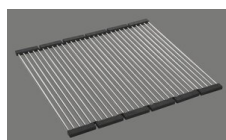

> Weblink
40.001.138.00 / CHF 125.-
Innox Pad