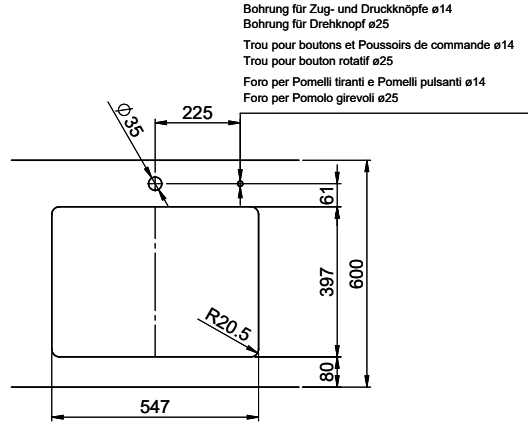

Bohrung für Zug- und Druckknöpfe ø14
Bohrung für Drehknopf ø25
Trou pour boutons et Pousoirs de commande ø14
Trou pour bouton rotatif ø25
Foro per Pomelli tiranti e Pomelli pulsanti ø14
Foro per Pomolo girevoli ø25