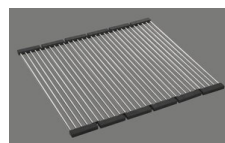

[> Weblink](#)
40.001.138.00 / CHF 125.-
Inox Pad