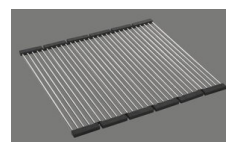

> [Weblink](#)
40.001.138.00 / CHF
125.-
Innox Pad