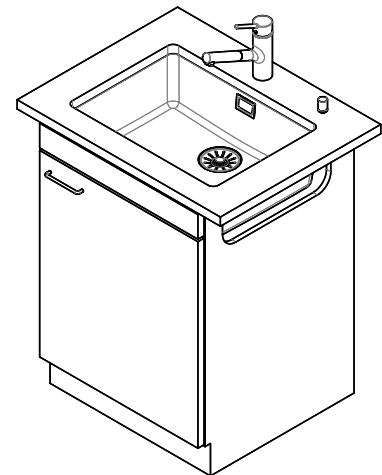

Bohrung für Zug- und Druckknöpfe ø14
Bohrung für Drehknopf ø25
Trou pour boutons et Pousoirs de commande ø14
Trou pour bouton rotatif ø25
Foro per Pomelli tiranti e Pomelli pulsanti ø14
Foro per Pomolo girevoli ø25