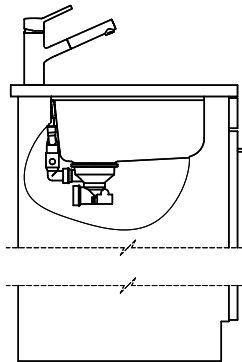

Bohrung für Zug- und Druckknöpfe ø14
Bohrung für Drehknopf ø25
Trou pour boutons et Pousoirs de commande ø14
Trou pour bouton rotatif ø25
Foro per Pomelli tiranti e Pomelli pulsanti ø14
Foro per Pomolo girevoli ø25