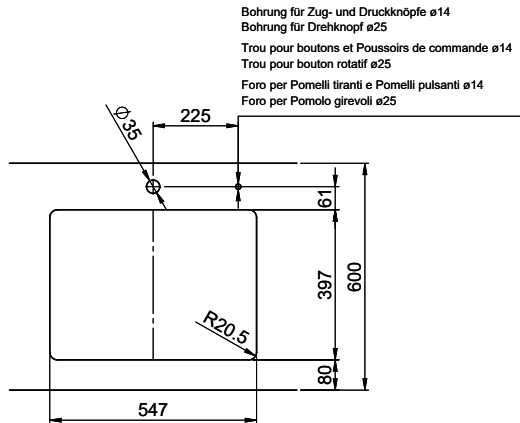

Bohrung für Zug- und Druckknöpfe ø14
Bohrung für Drehknopf ø25
Trou pour boutons et Pousoirs de commande ø14
Trou pour bouton rotatif ø25
Foro per Pomelli tiranti e Pomelli pulsanti ø14
Foro per Pomolo girevoli ø25