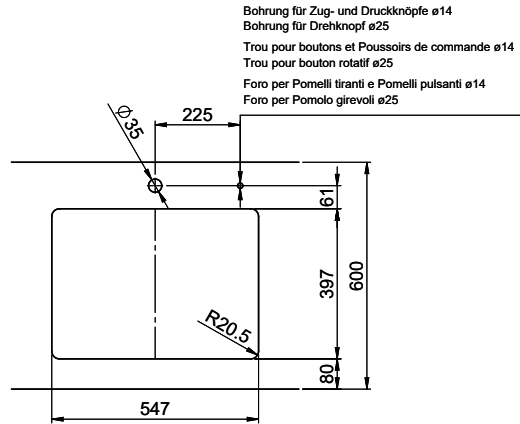

Bohrung für Zug- und Druckknöpfe ø14
Bohrung für Drehknopf ø25
Trou pour boutons et Pousoirs de commande ø14
Trou pour bouton rotatif ø25
Foro per Pomelli tiranti e Pomelli pulsanti ø14
Foro per Pomolo girevoli ø25