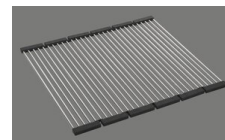

[> Weblink](#)
40.001.138.00 / CHF 125.-
Innox Pad