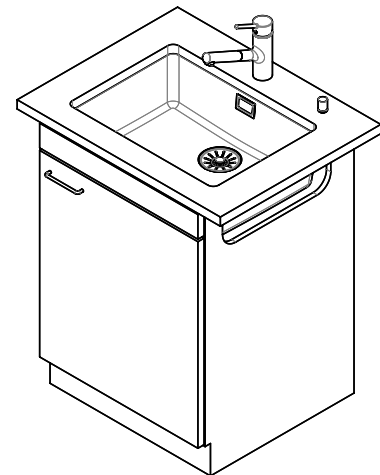

Bohrung für Zug- und Druckknöpfe ø14
Bohrung für Drehknopf ø25
Trou pour boutons et Pousoirs de commande ø14
Trou pour bouton rotatif ø25
Foro per Pomelli tiranti e Pomelli pulsanti ø14
Foro per Pomolo girevoli ø25