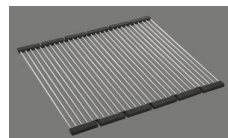

> Weblink
40.001.138.00 / CHF 125.-
Innox Pad