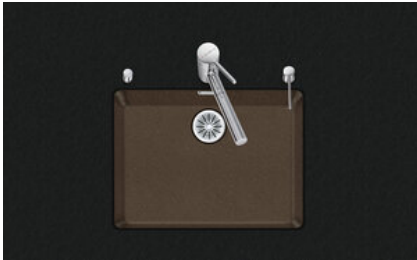

Daneo DAN CP 55U

[> Weblink](#)

Montaggio
Lavelli sottopiano

Modello
DAN CP 55U

Materiale
Cristalite Plus

N. di articolo
10.104.798.00

Dimensioni base
60 cm

Piletta
3½" Salvaspazio

Colore
Mocha

Prezzo in CHF
1'260.- IVA esclusa

Dimensioni lavello
550x400x165mm

Raggi d'angolo
22 mm

Tecnologia di scarico e troppopieno

Griglietta - tipo S, per lavelli in granito

Placchetta di troppopieno a ribalta per lavelli in granito

Modello	Materiale	Piletta	N. di articolo	Prezzo in CHF
Daneo DAN CP 55U - Mocha	Cristalite Plus, Mocha	3½" Salvaspazio	10.104.798.00	1'260.- > Weblink

Descrizione del prodotto

Materiale

Lavelli in granito Cristalite Plus: I lavelli si compongono all'80% di quarzo, la parte più dura del granito. Il granito viene legato con acrilico di altissima qualità. La composizione di acrilico e granito rende i lavelli resistenti ai graffi e alla sporcizia garantendo una lunga durata.