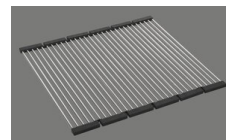

[> Weblink](#)
40.001.138.00 / CHF 125.-
Inox Pad