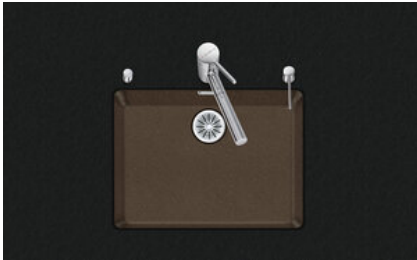

Daneo DAN CP 55U
[> Weblink](#)

Montaggio
Lavelli sottopiano

Modello
DAN CP 55U

Materiale
Cristalite Plus

N. di articolo
10.104.798.00

Dimensioni base
60 cm

Piletta
3½" Salvaspazio

Colore
Mocha

Prezzo in CHF
1'260.- IVA esclusa

Dimensioni lavello
550x400x165mm

Raggi d'angolo
22 mm

Tecnologia di scarico e troppopieno

Griglietta - tipo S, per lavelli in granito

Placchetta di troppopieno a ribalta per lavelli in granito