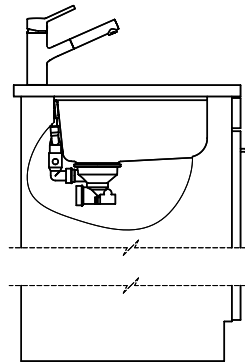

Bohrung für Zug- und Druckknöpfe ø14
Bohrung für Drehknopf ø25
Trou pour boutons et Pousoirs de commande ø14
Trou pour bouton rotatif ø25
Foro per Pomelli tiranti e Pomelli pulsanti ø14
Foro per Pomolo girevoli ø25