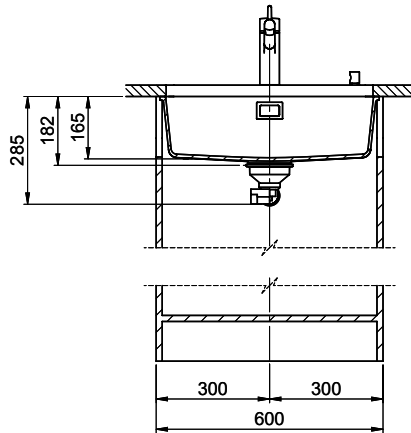

Bohrung für Zug- und Druckknöpfe ø14
Bohrung für Drehknopf ø25
Trou pour boutons et Pousoirs de commande ø14
Trou pour bouton rotatif ø25
Foro per Pomelli tiranti e Pomelli pulsanti ø14
Foro per Pomolo girevoli ø25